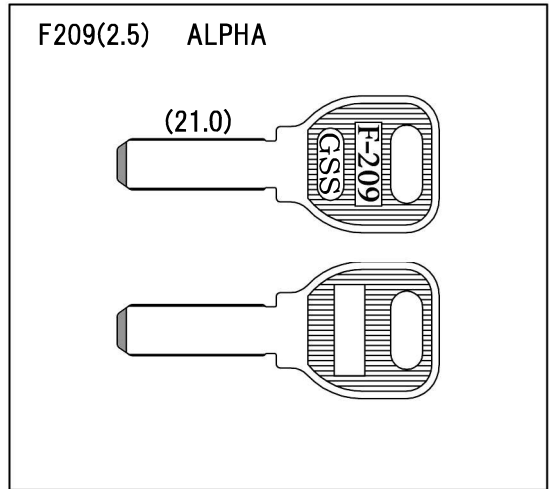

# [ブランクキー新番のご案内]

F209 用途:住宅(その他)  
※キー溝別キーブック  
2-16ページに該当します。  
※メーカー別キーブック  
1-19・3-FLATのページに該当します。  
※[カッター:C8W ガイド:8]使用

F209 用途:住宅(その他)  
※キー溝別キーブック  
2-16ページに該当します。  
※メーカー別キーブック  
1-19・3-FLATのページに該当します。  
※[カッター:C8W ガイド:8]使用

F210 用途:住宅(その他)  
※キー溝別キーブック  
2-16ページに該当します。  
※メーカー別キーブック  
1-50・3-FLATのページに該当します。  
※[カッター:C8W ガイド:8]使用

F210 用途:住宅(その他)  
※キー溝別キーブック  
2-16ページに該当します。  
※メーカー別キーブック  
1-50・3-FLATのページに該当します。  
※[カッター:C8W ガイド:8]使用