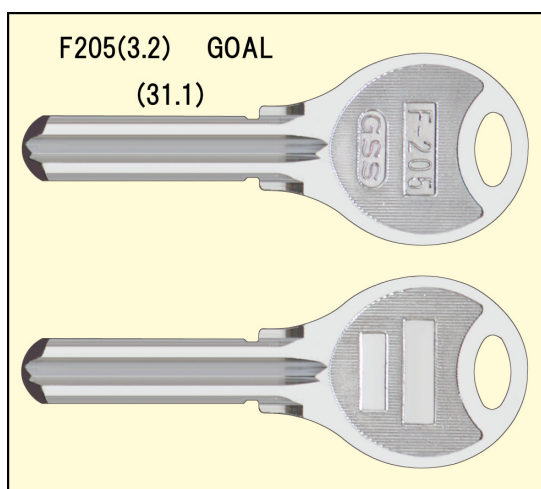

[ブランクキー新番のご案内]

F205 用途:住宅(その他)
※キー溝別キーブック
2-16ページに該当します。
※メーカー別キーブック
1-66・3-FLATページに該当します。
※[カッター:GVCWorGVCW-K ガイド:6]使用

F205 用途:住宅(その他)
※キー溝別キーブック
2-16ページに該当します。
※メーカー別キーブック
1-66・3-FLATページに該当します。
※[カッター:GVCWorGVCW-K ガイド:6]使用

GVCW
GV専用ハイスカッター
使用ガイド『6』

新発売

GVCW-K
GV専用超硬カッター
使用ガイド『6』

※PD-3の頭違い・キーウェイ違いです。
※PD-3の販売は継続いたします。

【お問い合わせ】

誠に申し訳ございませんが、弊社では小売り販売をしておりません。
弊社の製造する「GSS, GTS, FUKI, W&S, G&S」印のキーブランクお取扱い業者様にてご購入ください。
尚、購入先が不明なお客様につきましては、弊社が責任をもってご紹介させていただきますので、お問い合わせください。