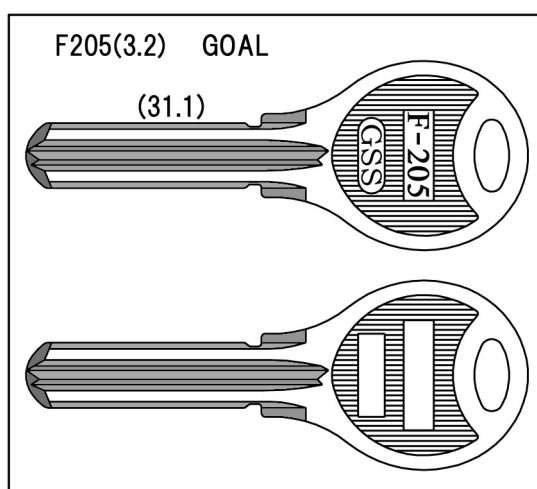

[ブランクキー新番のご案内]

F205 用途:住宅(その他)
※キー溝別キーブック
2-16ページに該当します。
※メーカー別キーブック
1-66・3-FLATページに該当します。
※[カッター:GVCWorGVCW-K ガイド:6]使用

F205 用途:住宅(その他)
※キー溝別キーブック
2-16ページに該当します。
※メーカー別キーブック
1-66・3-FLATページに該当します。
※[カッター:GVCWorGVCW-K ガイド:6]使用

GVCW
GV専用ハイスカッター
使用ガイド『6』

新発売

GVCW-K
GV専用超硬カッター
使用ガイド『6』

※PD-3の頭違い・キーウェイ違いです。
※PD-3の販売は継続いたします。

【お問い合わせ】

誠に申し訳ございませんが、弊社では小売り販売をしておりません。
弊社の製造する「GSS, GTS, FUKI, W&S, G&S」印のキーブランクお取扱い業者様にてご購入ください。
尚、購入先が不明なお客様につきましては、弊社が責任をもってご紹介させていただきますので、お問い合わせください。