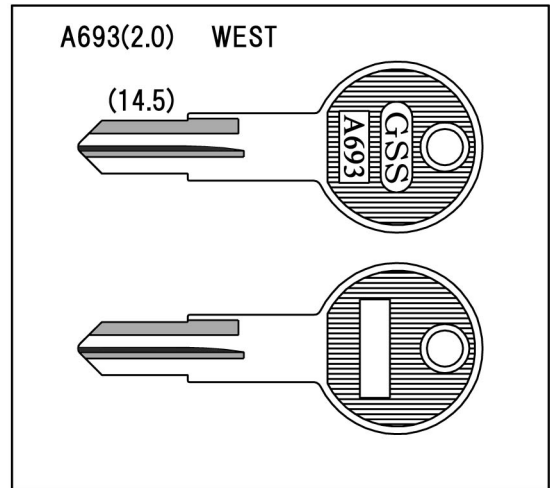

2022年1月発売

[ブランクキー新番のご案内]

A693 用途:門扉(その他)
※キー溝別キーブック
溝番号93 リバーシブルに該当します。
※メーカー別キーブック
1-217ページに該当します。

A693 用途:門扉(その他)
※キー溝別キーブック
溝番号93 リバーシブルに該当します。
※メーカー別キーブック
1-217ページに該当します。

【お問い合わせ】

誠に申し訳ございませんが、弊社では小売り販売をしておりません。
弊社の製造する「GSS, GTS, FUKI, W&S, G&S」印のキーブランクお取扱い業者様にてご購入ください。
尚、購入先が不明なお客様につきましては、弊社が責任をもってご紹介させていただきますので、お問い合わせください。