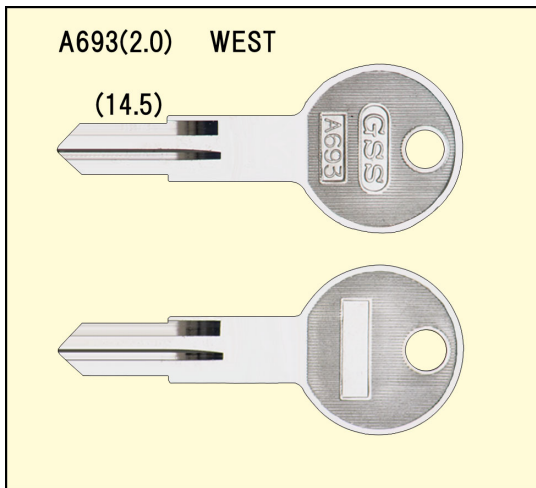

2022年1月発売

[ブランクキー新番のご案内]

A693 用途:門扉(その他)
※キー溝別キーブック
溝番号93 リバーシブルに該当します。
※メーカー別キーブック
1-217ページに該当します。

A693 用途:門扉(その他)
※キー溝別キーブック
溝番号93 リバーシブルに該当します。
※メーカー別キーブック
1-217ページに該当します。

【お問い合わせ】

誠に申し訳ございませんが、弊社では小売り販売をしておりません。
弊社の製造する「GSS, GTS, FUKI, W&S, G&S」印のキーブランクお取扱い業者様にてご購入ください。
尚、購入先が不明なお客様につきましては、弊社が責任をもってご紹介させていただきますので、お問い合わせください。