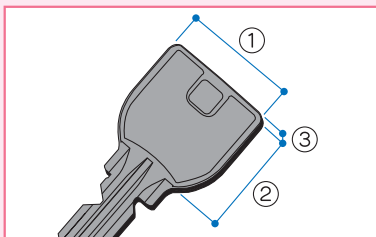

- ①幅 : 24mm以内
- ②高さ : 22mm以内
- ③厚さ : 2.8mm以内