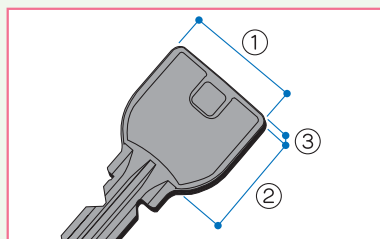

PR/PS

U9/UR

V18

鍵番号を隠して盗み見を防止!!

使用できる鍵のサイズについて

- ①幅 : 24mm以内
- ②高さ : 22mm以内
- ③厚さ : 2.8mm以内

装着可能な鍵の一例

PR/PSキー U9/URキー V18キー

弊社では直接の小売販売をおこなっておりません。
販売代理店へお問い合わせ下さい。

Produce by GSS® (株)後藤製作所

Key Cap Display

Dog,Cat共に8種類掛けられます。お好きな種類を選んで展示してください。

台紙サイズ:タテ210mm×ヨコ297mm (A4用紙サイズ) 付属品:フック8本・吊り下げ用ヒモ1本

- DisplayにDog,Catの種類が印刷がされていますが、お好きな商品を表示してください。弊社HPからディスプレイ貼り付け用イラストがPDFでダウンロードできるので入れ替えた時の貼り付け用としてご使用ください。