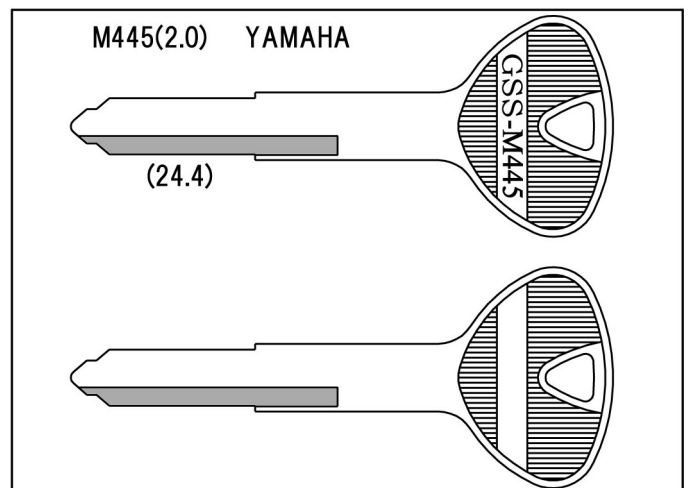

[ブランクキー新番のご案内]

M444 用途:バイク(その他)
※キー溝別キーブック
溝番号89 リバーシブル溝1本(L)に該当します。
※メーカー別キーブック
2-103ページに該当します。

M444 用途:バイク(その他)
※キー溝別キーブック
溝番号89 リバーシブル溝1本(L)に該当します。
※メーカー別キーブック
2-103ページに該当します。

M445 用途:バイク(その他)
※キー溝別キーブック
溝番号95 リバーシブル溝1本(R)に該当します。
※メーカー別キーブック
2-103ページに該当します。

M445 用途:バイク(その他)
※キー溝別キーブック
溝番号95 リバーシブル溝1本(R)に該当します。
※メーカー別キーブック
2-103ページに該当します。

【お問い合わせ】

誠に申し訳ございませんが、弊社では小売り販売をしておりません。

弊社の製造する「GSS, GTS, FUKI, W&S, G&S」印のキーブランクお取扱い業者様にてご購入ください。

尚、購入先が不明なお客様につきましては、弊社が責任をもってご紹介させていただきますので、お問い合わせください。