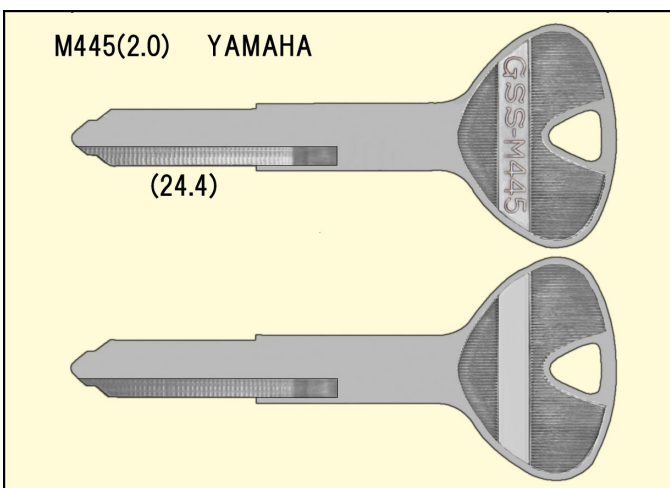

[ブランクキー新番のご案内]

M444 用途:バイク(その他)
※キー溝別キーブック
溝番号89 リバーシブル溝1本(L)に該当します。
※メーカー別キーブック
2-103ページに該当します。

M444 用途:バイク(その他)
※キー溝別キーブック
溝番号89 リバーシブル溝1本(L)に該当します。
※メーカー別キーブック
2-103ページに該当します。

M445 用途:バイク(その他)
※キー溝別キーブック
溝番号95 リバーシブル溝1本(R)に該当します。
※メーカー別キーブック
2-103ページに該当します。

M445 用途:バイク(その他)
※キー溝別キーブック
溝番号95 リバーシブル溝1本(R)に該当します。
※メーカー別キーブック
2-103ページに該当します。

【お問い合わせ】

誠に申し訳ございませんが、弊社では小売り販売をしておりません。

弊社の製造する「GSS, GTS, FUKI, W&S, G&S」印のキーブランクお取扱い業者様にてご購入ください。

尚、購入先が不明なお客様につきましては、弊社が責任をもってご紹介させていただきますので、お問い合わせください。