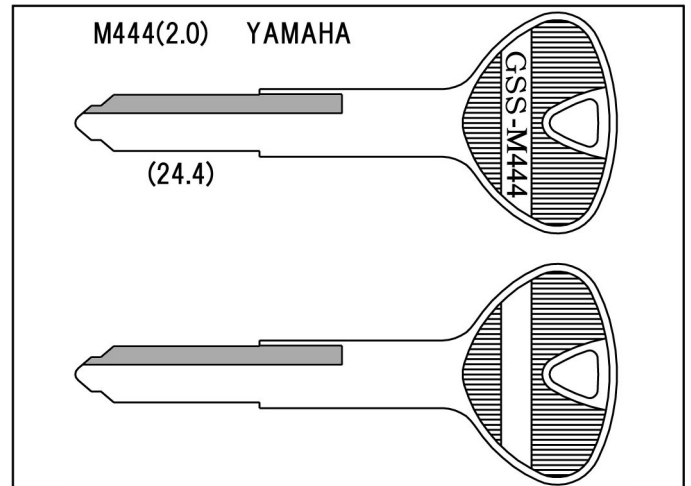

[ブランクキー新番のご案内]

M444 用途:バイク(その他)
※キー溝別キーブック
溝番号89 リバーシブル溝1本(L)に該当します。
※メーカー別キーブック
2-103ページに該当します。

M444 用途:バイク(その他)
※キー溝別キーブック
溝番号89 リバーシブル溝1本(L)に該当します。
※メーカー別キーブック
2-103ページに該当します。

M445 用途:バイク(その他)
※キー溝別キーブック
溝番号95 リバーシブル溝1本(R)に該当します。
※メーカー別キーブック
2-103ページに該当します。

M445 用途:バイク(その他)
※キー溝別キーブック
溝番号95 リバーシブル溝1本(R)に該当します。
※メーカー別キーブック
2-103ページに該当します。

【お問い合わせ】

誠に申し訳ございませんが、弊社では小売り販売をしておりません。

弊社の製造する「GSS, GTS, FUKI, W&S, G&S」印のキーブランクお取扱い業者様にてご購入ください。

尚、購入先が不明なお客様につきましては、弊社が責任をもってご紹介させていただきますので、お問い合わせください。