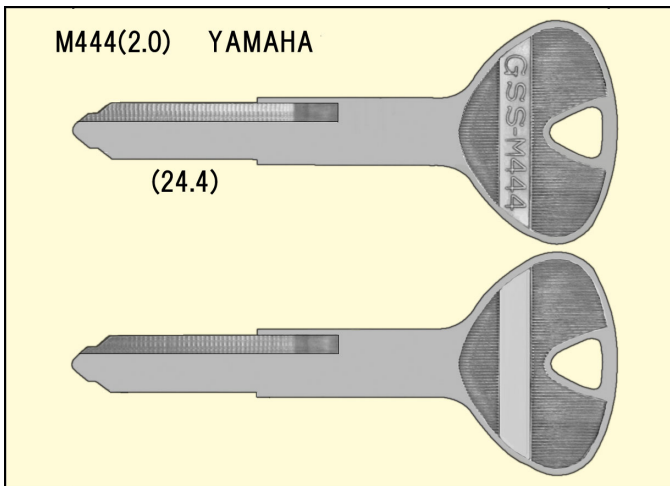

[ブランクキー新番のご案内]

M444 用途:バイク(その他)
※キー溝別キーブック
溝番号89 リバーシブル溝1本(L)に該当します。
※メーカー別キーブック
2-103ページに該当します。

M444 用途:バイク(その他)
※キー溝別キーブック
溝番号89 リバーシブル溝1本(L)に該当します。
※メーカー別キーブック
2-103ページに該当します。

M445 用途:バイク(その他)
※キー溝別キーブック
溝番号95 リバーシブル溝1本(R)に該当します。
※メーカー別キーブック
2-103ページに該当します。

M445 用途:バイク(その他)
※キー溝別キーブック
溝番号95 リバーシブル溝1本(R)に該当します。
※メーカー別キーブック
2-103ページに該当します。

【お問い合わせ】

誠に申し訳ございませんが、弊社では小売り販売をしておりません。

弊社の製造する「GSS, GTS, FUKI, W&S, G&S」印のキーブランクお取扱い業者様にてご購入ください。

尚、購入先が不明なお客様につきましては、弊社が責任をもってご紹介させていただきますので、お問い合わせください。