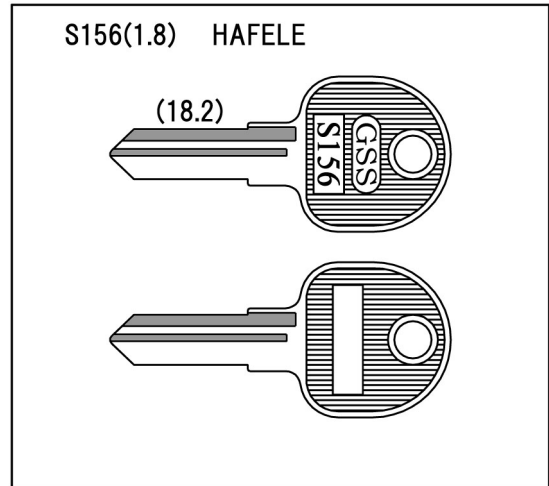

2020年7月発売

【ブランクキー新番のご案内】

S156 用途:デスク(その他)
※キー溝別キーブック
溝番号90 リバーシブル溝2本(L)に該当します。
※メーカー別キーブック
1-67ページに該当します。

S156 用途:デスク(その他)
※キー溝別キーブック
溝番号90 リバーシブル溝2本(L)に該当します。
※メーカー別キーブック
1-67ページに該当します。

【お問い合わせ】

誠に申し訳ございませんが、弊社では小売り販売をしておりません。
弊社の製造する「GSS, GTS, FUKI, W&S, G&S」印のキーブランクお取扱い業者様にてご購入ください。
尚、購入先が不明なお客様につきましては、弊社が責任をもってご紹介させていただきますので、お問い合わせください。