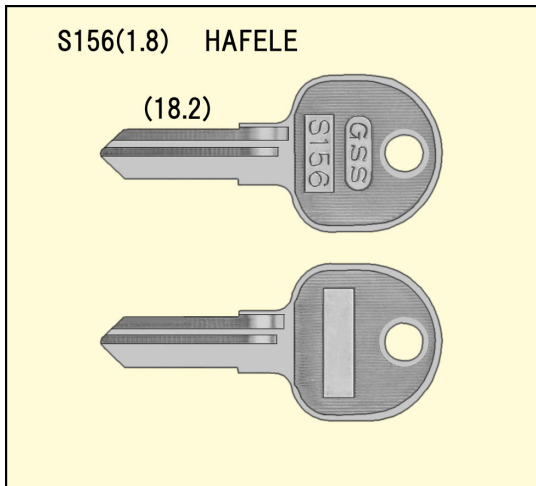

2020年7月発売

【ブランクキー新番のご案内】

S156 用途:デスク(その他)
※キー溝別キーブック
溝番号90 リバーシブル溝2本(L)に該当します。
※メーカー別キーブック
1-67ページに該当します。

S156 用途:デスク(その他)
※キー溝別キーブック
溝番号90 リバーシブル溝2本(L)に該当します。
※メーカー別キーブック
1-67ページに該当します。

【お問い合わせ】

誠に申し訳ございませんが、弊社では小売り販売をしておりません。
弊社の製造する「GSS, GTS, FUKI, W&S, G&S」印のキーブランクお取扱い業者様にてご購入ください。
尚、購入先が不明なお客様につきましては、弊社が責任をもってご紹介させていただきますので、お問い合わせください。