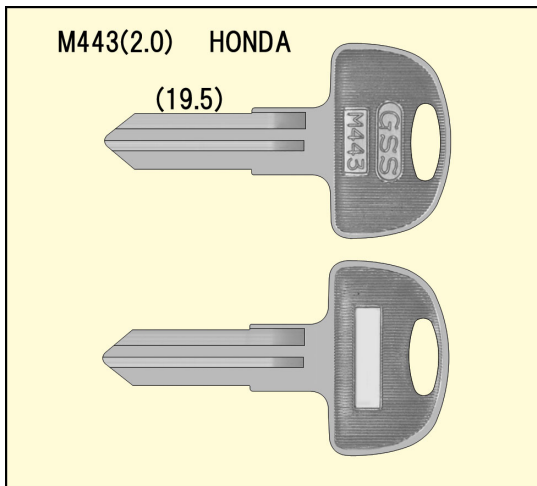

平成31年1月発売

[ブランクキー新番のご案内]

M443 用途:電動カート(その他)
※キー溝別キーブック
溝番号90 リバーシブルに該当します。
※メーカー別キーブック
2-34ページに該当します。

M443 用途:電動カート(その他)
※キー溝別キーブック
溝番号90 リバーシブルに該当します。
※メーカー別キーブック
2-34ページに該当します。

【お問い合わせ】

誠に申し訳ございませんが、弊社では小売り販売をしておりません。