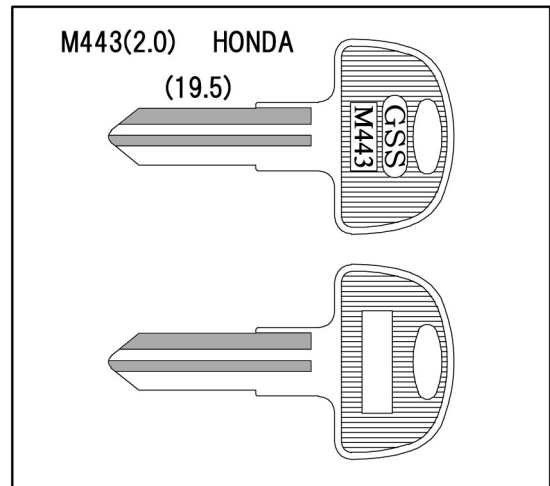

平成31年1月発売

[ブランクキー新番のご案内]

M443 用途:電動カート(その他)
※キー溝別キーブック
溝番号90 リバーシブルに該当します。
※メーカー別キーブック
2-34ページに該当します。

M443 用途:電動カート(その他)
※キー溝別キーブック
溝番号90 リバーシブルに該当します。
※メーカー別キーブック
2-34ページに該当します。

【お問い合わせ】

誠に申し訳ございませんが、弊社では小売り販売をしておりません。