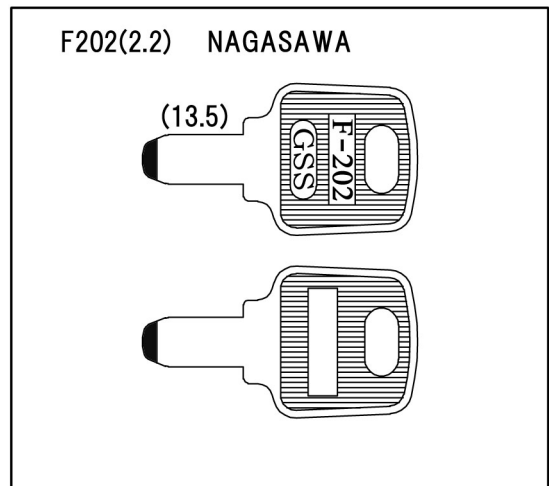

平成30年10月発売

[ブランクキー新番のご案内]

F201 用途:室内錠(その他)
※キー溝別キーブック
2-16ページに該当します。
※メーカー別キーブック
1-37・3-FLATページに該当します。
※[カッター:C8, C10 ガイド:8, 10]使用
(弊社調べ)となりますが、ご確認のうえ製作ください。

F201 用途:室内錠(その他)
※キー溝別キーブック
2-16ページに該当します。
※メーカー別キーブック
1-37・3-FLATページに該当します。
※[カッター:C8, C10 ガイド:8, 10]使用
(弊社調べ)となりますが、ご確認のうえ製作ください。