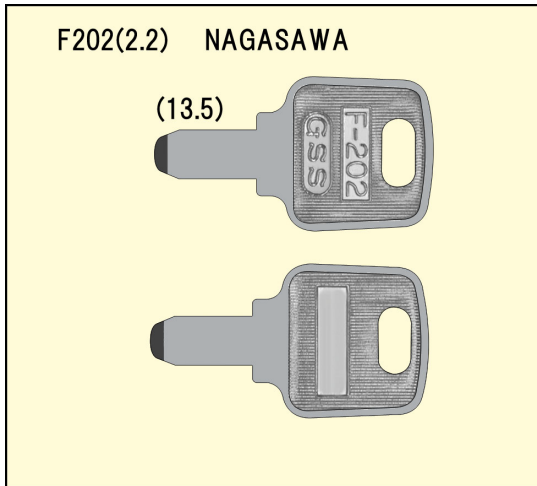

平成30年10月発売

[ブランクキー新番のご案内]

F201 用途:室内錠(その他)
※キー溝別キーブック
2-16ページに該当します。
※メーカー別キーブック
1-37・3-FLATページに該当します。
※[カッター:C8, C10 ガイド:8, 10]使用
(弊社調べ)となりますが、ご確認のうえ製作ください。

F201 用途:室内錠(その他)
※キー溝別キーブック
2-16ページに該当します。
※メーカー別キーブック
1-37・3-FLATページに該当します。
※[カッター:C8, C10 ガイド:8, 10]使用
(弊社調べ)となりますが、ご確認のうえ製作ください。