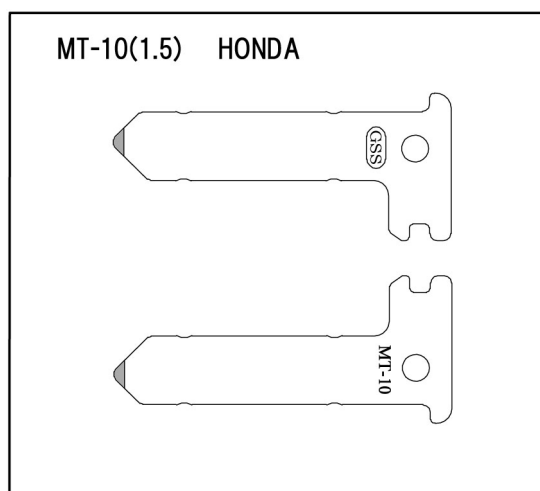

[ブランクキー新番のご案内]

平成30年6月発売

MT-10 用途:車(その他) 車種:N-BOX(その他)
※キー溝別キーブック
2-22ページに該当します。
※メーカー別キーブック
2-34ページに該当します。
3-30ページに該当します。

MT-10 用途:車(その他) 車種:N-BOX(その他)
※キー溝別キーブック
2-22ページに該当します。
※メーカー別キーブック
2-34ページに該当します。
3-30ページに該当します。