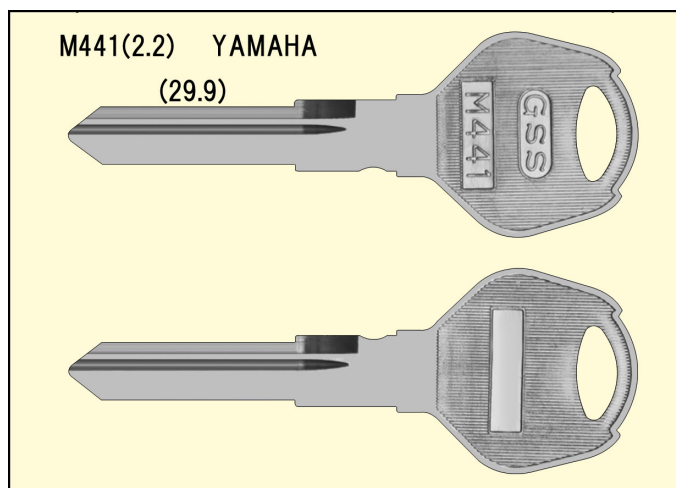

[ブランクキー新番のご案内]

平成28年12月発売

M441 用途:バイク(その他)
※キー溝別キーブック
溝番号91 リバーシブルに該当します。
※メーカー別キーブック
2-103ページに該当します。

M441 用途:バイク(その他)
※キー溝別キーブック
溝番号91 リバーシブルに該当します。
※メーカー別キーブック
2-103ページに該当します。

【お問い合わせ】

誠に申し訳ございませんが、弊社では小売り販売をしておりません。
弊社の製造する「GSS, GTS, FUKI, W&S, G&S」印のキーブランクお取扱い業者様にてご購入ください。
尚、購入先が不明なお客様につきましては、弊社が責任をもってご紹介させていただきますので、お問い合わせください。