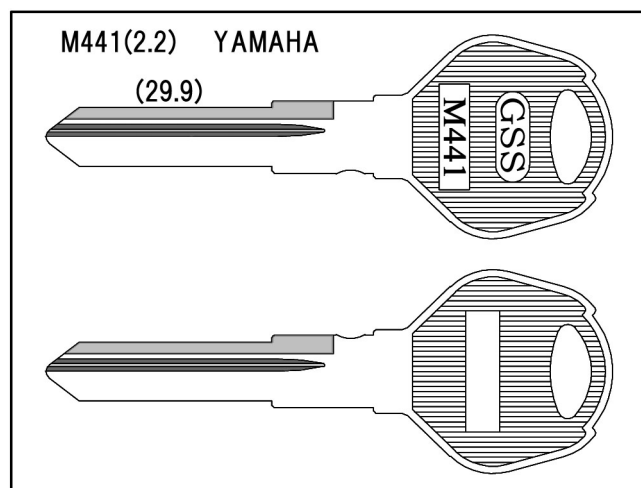

[ブランクキー新番のご案内]

平成28年12月発売

M441 用途:バイク(その他)
※キー溝別キーブック
溝番号91 リバーシブルに該当します。
※メーカー別キーブック
2-103ページに該当します。

M441 用途:バイク(その他)
※キー溝別キーブック
溝番号91 リバーシブルに該当します。
※メーカー別キーブック
2-103ページに該当します。

【お問い合わせ】

誠に申し訳ございませんが、弊社では小売り販売をしておりません。
弊社の製造する「GSS, GTS, FUKI, W&S, G&S」印のキーブランクお取扱い業者様にてご購入ください。
尚、購入先が不明なお客様につきましては、弊社が責任をもってご紹介させていただきますので、お問い合わせください。