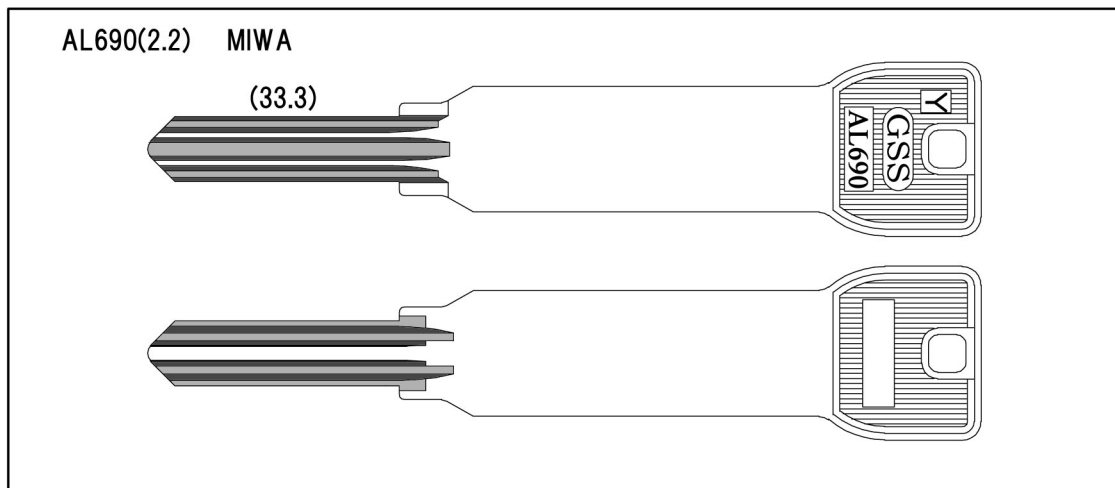

# [ブランクキー新番のご案内]

平成28年10月発売

AL690 用途:住宅(その他) 新U9用(Y印)  
※キー溝別キーブック  
溝番号88 溝多数に該当します。  
※メーカー別キーブック  
1-124ページに該当します。

AL690 用途:住宅(その他) 新U9用(Y印)  
※キー溝別キーブック  
溝番号88 溝多数に該当します。  
※メーカー別キーブック  
1-124ページに該当します。