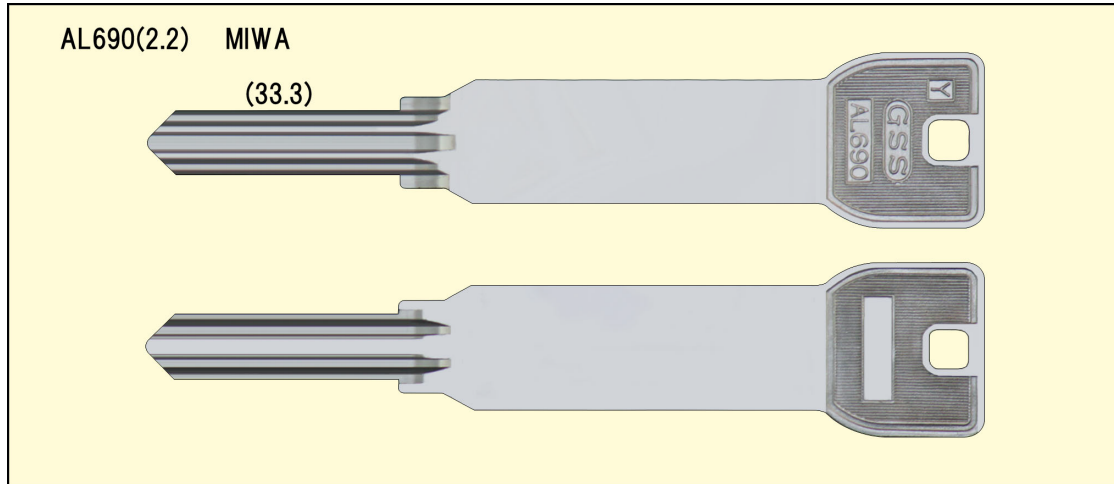

# [ブランクキー新番のご案内]

平成28年10月発売

AL690 用途:住宅(その他) 新U9用(Y印)  
※キー溝別キーブック  
溝番号88 溝多数に該当します。  
※メーカー別キーブック  
1-124ページに該当します。

AL690 用途:住宅(その他) 新U9用(Y印)  
※キー溝別キーブック  
溝番号88 溝多数に該当します。  
※メーカー別キーブック  
1-124ページに該当します。