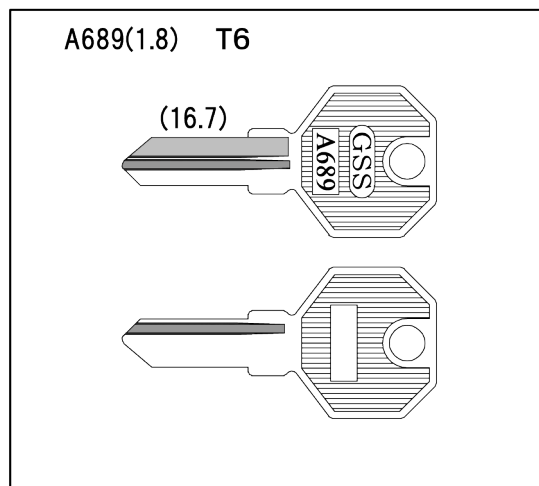

[ブランクキー新番のご案内]

平成27年11月発売

A688 用途:物置(その他)
※キー溝別キーブック
溝番号95 リバーシブルに該当します。
※メーカー別キーブック
1-187ページに該当します。

A688 用途:物置(その他)
※キー溝別キーブック
溝番号95 リバーシブルに該当します。
※メーカー別キーブック
1-187ページに該当します。

A689 用途:キーボックス(その他)
※キー溝別キーブック
溝番号40 表溝2本裏溝1本に該当します。
※メーカー別キーブック
1-187ページに該当します。

A689 用途:キーボックス(その他)
※キー溝別キーブック
溝番号40 表溝2本裏溝1本に該当します。
※メーカー別キーブック
1-187ページに該当します。

【お問い合わせ】

誠に申し訳ございませんが、弊社では小売り販売をしておりません。
弊社の製造する「GSS, GTS, FUKI, W&S, G&S」印のキーブランクお取扱い業者様にてご購入ください。
尚、購入先が不明なおお客様につきましては、弊社が責任をもってご紹介させていただきますので、お問い合わせください。