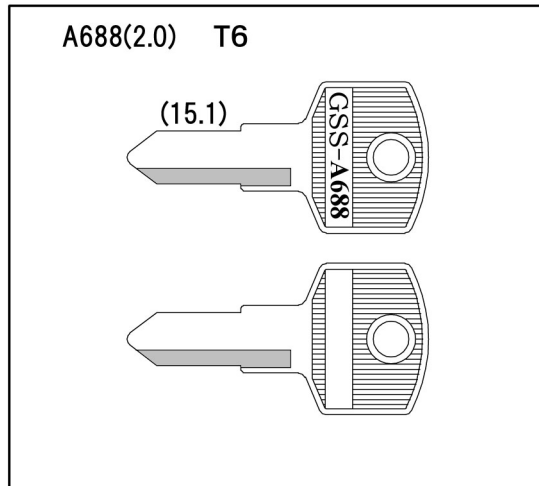

[ブランクキー新番のご案内]

平成27年11月発売

A688 用途:物置(その他)
※キー溝別キーブック
溝番号95 リバーシブルに該当します。
※メーカー別キーブック
1-187ページに該当します。

A688 用途:物置(その他)
※キー溝別キーブック
溝番号95 リバーシブルに該当します。
※メーカー別キーブック
1-187ページに該当します。

A689 用途:キーボックス(その他)
※キー溝別キーブック
溝番号40 表溝2本裏溝1本に該当します。
※メーカー別キーブック
1-187ページに該当します。

A689 用途:キーボックス(その他)
※キー溝別キーブック
溝番号40 表溝2本裏溝1本に該当します。
※メーカー別キーブック
1-187ページに該当します。

【お問い合わせ】

誠に申し訳ございませんが、弊社では小売り販売をしておりません。
弊社の製造する「GSS, GTS, FUKI, W&S, G&S」印のキーブランクお取扱い業者様にてご購入ください。
尚、購入先が不明なおお客様につきましては、弊社が責任をもってご紹介させていただきますので、お問い合わせください。