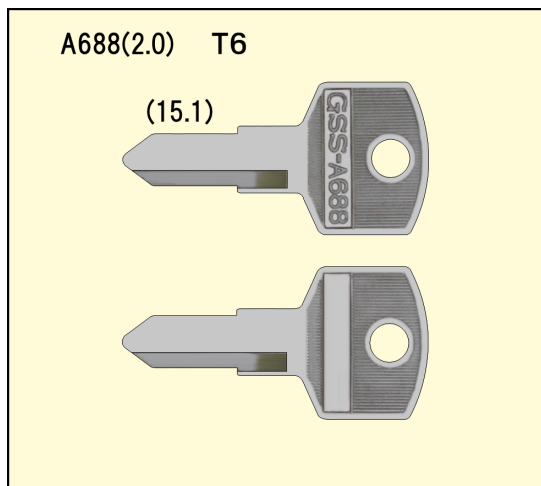

[ブランクキー新番のご案内]

平成27年11月発売

A688 用途:物置(その他)
※キー溝別キーブック
溝番号95 リバーシブルに該当します。
※メーカー別キーブック
1-187ページに該当します。

A688 用途:物置(その他)
※キー溝別キーブック
溝番号95 リバーシブルに該当します。
※メーカー別キーブック
1-187ページに該当します。

A689 用途:キーボックス(その他)
※キー溝別キーブック
溝番号40 表溝2本裏溝1本に該当します。
※メーカー別キーブック
1-187ページに該当します。

A689 用途:キーボックス(その他)
※キー溝別キーブック
溝番号40 表溝2本裏溝1本に該当します。
※メーカー別キーブック
1-187ページに該当します。

【お問い合わせ】

誠に申し訳ございませんが、弊社では小売り販売をしておりません。
弊社の製造する「GSS, GTS, FUKI, W&S, G&S」印のキーブランクお取扱い業者様にてご購入ください。
尚、購入先が不明なおお客様につきましては、弊社が責任をもってご紹介させていただきますので、お問い合わせください。