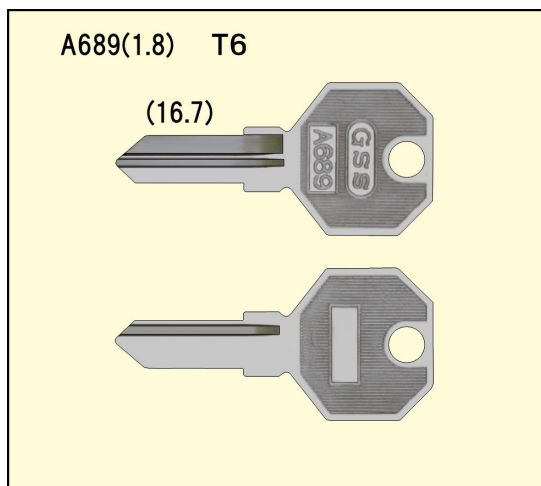

[ブランクキー新番のご案内]

平成27年11月発売

A688 用途:物置(その他)
※キー溝別キーブック
溝番号95 リバーシブルに該当します。
※メーカー別キーブック
1-187ページに該当します。

A688 用途:物置(その他)
※キー溝別キーブック
溝番号95 リバーシブルに該当します。
※メーカー別キーブック
1-187ページに該当します。

A689 用途:キーボックス(その他)
※キー溝別キーブック
溝番号40 表溝2本裏溝1本に該当します。
※メーカー別キーブック
1-187ページに該当します。

A689 用途:キーボックス(その他)
※キー溝別キーブック
溝番号40 表溝2本裏溝1本に該当します。
※メーカー別キーブック
1-187ページに該当します。

【お問い合わせ】

誠に申し訳ございませんが、弊社では小売り販売をしておりません。
弊社の製造する「GSS, GTS, FUKI, W&S, G&S」印のキーブランクお取扱い業者様にてご購入ください。
尚、購入先が不明なおお客様につきましては、弊社が責任をもってご紹介させていただきますので、お問い合わせください。