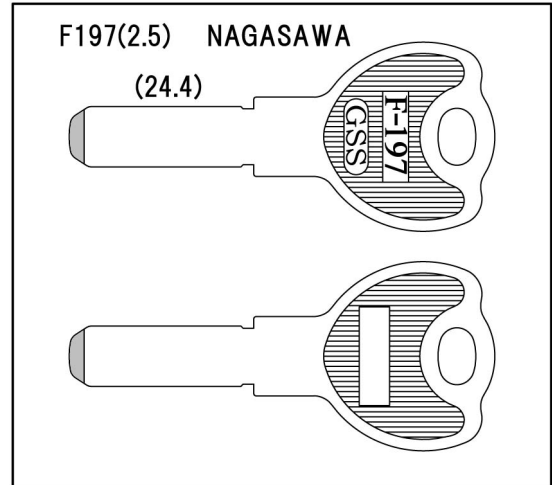

[ブランクキー新番のご案内]

平成27年8月発売

F197 用途:住宅(その他)
※キー溝別キーブック
2-15ページに該当します。
※メーカー別キーブック
1-37・3-FLATページに該当します。
※[カッター:C10 ガイド:10]使用
(弊社調べ)となりますが、ご確認のうえ製作ください。
注意:純正キーの側面には刻みがあります。
必ずキーマシンで同様に加工してください。

F197 用途:住宅(その他)
※キー溝別キーブック
2-15ページに該当します。
※メーカー別キーブック
1-37・3-FLATページに該当します。
※[カッター:C10 ガイド:10]使用
(弊社調べ)となりますが、ご確認のうえ製作ください。
注意:純正キーの側面には刻みがあります。
必ずキーマシンで同様に加工してください。