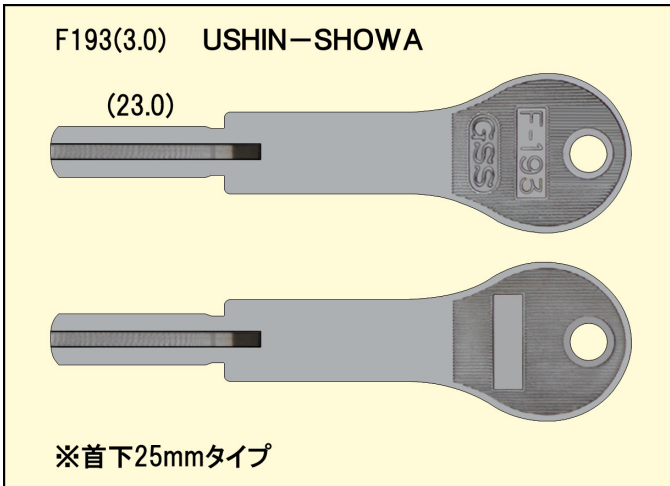

【ブランクキー新番のご案内】

平成27年 1月発売

F193 用途:引違戸錠(その他)

※キー溝別キーブック:2-15ページに該当します。

※メーカー別キーブック:1-180 ・ 3-FLATのページに該当します。

※[cutter:CS19 ガイド:S19]使用(弊社調べ)となりますが、ご確認のうえ作成ください。

F194 用途:引違戸錠(その他)

※キー溝別キーブック:2-15ページに該当します。