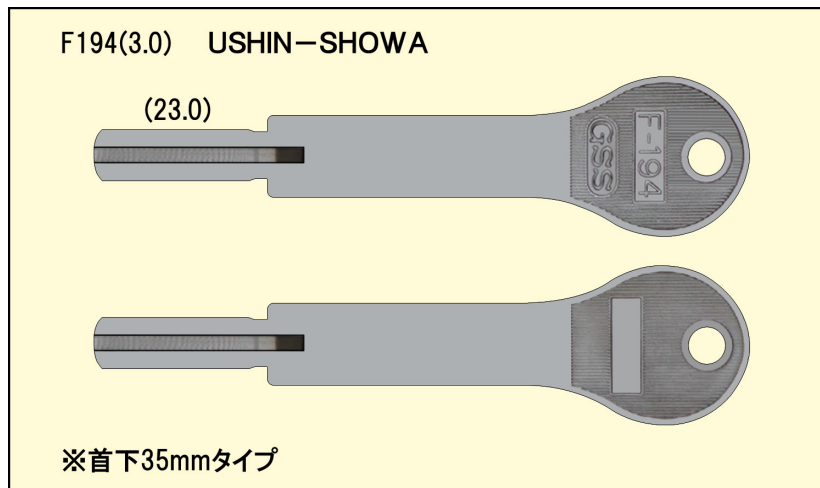

【ブランクキー新番のご案内】

平成27年 1月発売

F193 用途:引違戸錠(その他)

※キー溝別キーブック:2-15ページに該当します。

※メーカー別キーブック:1-180 ・ 3-FLATのページに該当します。

※[cutter:CS19 ガイド:S19]使用(弊社調べ)となりますが、ご確認のうえ作成ください。

F194 用途:引違戸錠(その他)

※キー溝別キーブック:2-15ページに該当します。