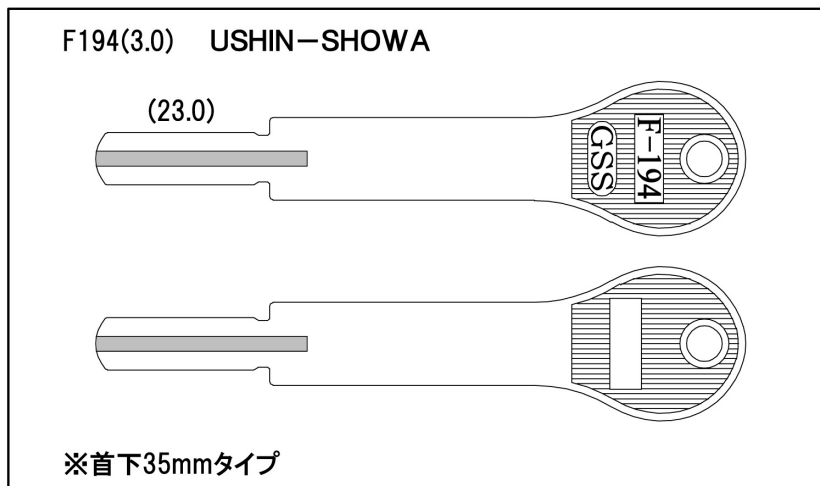

【ブランクキー新番のご案内】

平成27年 1月発売

F193 用途:引違戸錠(その他)

※キー溝別キーブック:2-15ページに該当します。

※メーカー別キーブック:1-180 ・ 3-FLATのページに該当します。

※[cutter:CS19 ガイド:S19]使用(弊社調べ)となりますが、ご確認のうえ作成ください。

F194 用途:引違戸錠(その他)

※キー溝別キーブック:2-15ページに該当します。

※メーカー別キーブック:1-180 ・ 3-FLATのページに該当します。

※[cutter:CS19 ガイド:S19]使用(弊社調べ)となりますが、ご確認のうえ作成ください。

【お問い合わせ】

誠に申し訳ございませんが、弊社では小売り販売をしておりません。

弊社の製造する「GSS, GTS, FUKI, W&S, G&S」印のキーブランクお取扱い業者様にてご購入ください。

尚、購入先が不明なお客様につきましては、弊社が責任をもってご紹介させていただきますので、お問い合わせください。