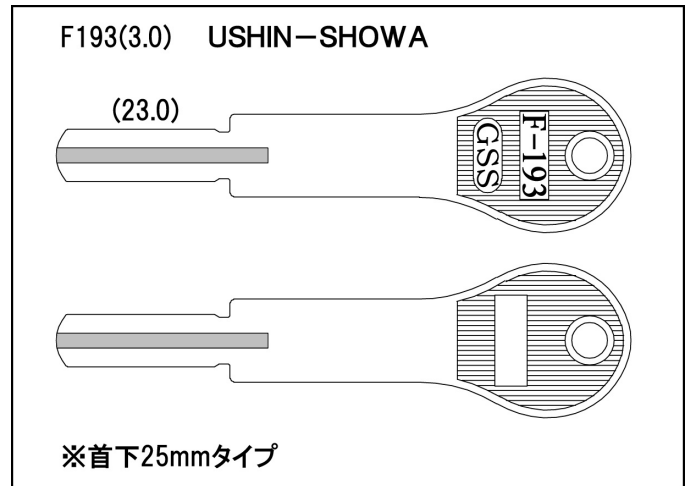

【ブランクキー新番のご案内】

平成27年 1月発売

F193 用途:引違戸錠(その他)

※キー溝別キーブック:2-15ページに該当します。

※メーカー別キーブック:1-180 ・ 3-FLATのページに該当します。

※[cutter:CS19 ガイド:S19]使用(弊社調べ)となりますが、ご確認のうえ作成ください。

F194 用途:引違戸錠(その他)

※キー溝別キーブック:2-15ページに該当します。