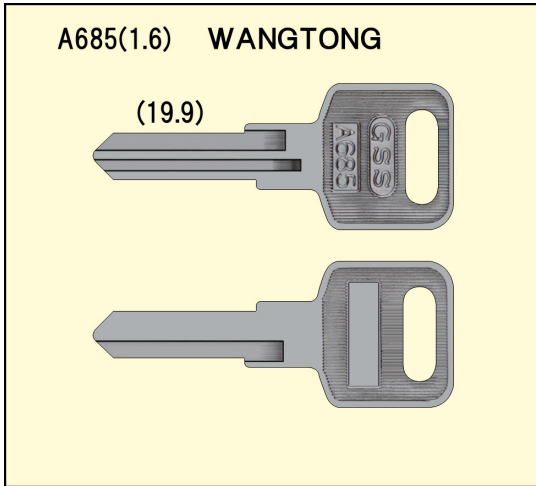

[ブランクキー新番のご案内]

平成26年12月発売

A685 用途:ロッカー(その他)
※キー溝別キーブック
溝番号34 表溝2本裏溝1本に該当します。
※メーカー別キーブック
1-210ページに該当します。
※A681の逆溝

A685 用途:ロッカー(その他)
※キー溝別キーブック
溝番号34 表溝2本裏溝1本に該当します。
※メーカー別キーブック
1-210ページに該当します。
※A681の逆溝

A686 用途:事務機器(その他)
※キー溝別キーブック
溝番号7 表溝2本に該当します。
※メーカー別キーブック
1-210ページに該当します。
※純正キーにメーカー名の刻印が無いものもあります。

A686 用途:事務機器(その他)
※キー溝別キーブック
溝番号7 表溝2本に該当します。
※メーカー別キーブック
1-210ページに該当します。
※純正キーにメーカー名の刻印が無いものもあります。

【お問い合わせ】

誠に申し訳ございませんが、弊社では小売り販売をしておりません。
弊社の製造する「GSS, GTS, FUKI, W&S, G&S」印のキーブランクお取扱い業者様にてご購入ください。
尚、購入先が不明なお客様につきましては、弊社が責任をもってご紹介させていただきますので、お問い合わせください。