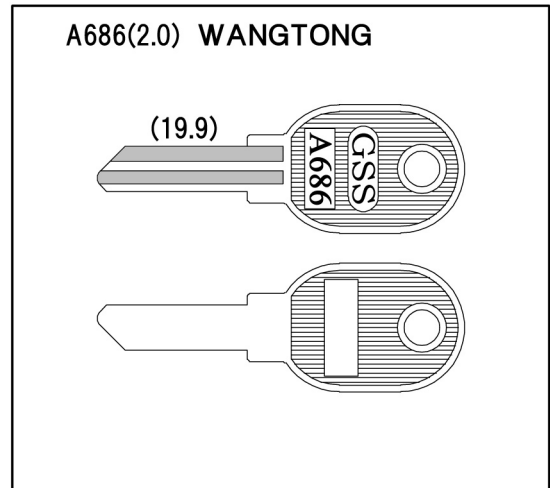

[ブランクキー新番のご案内]

平成26年12月発売

A685 用途:ロッカー(その他)
※キー溝別キーブック
溝番号34 表溝2本裏溝1本に該当します。
※メーカー別キーブック
1-210ページに該当します。
※A681の逆溝

A685 用途:ロッカー(その他)
※キー溝別キーブック
溝番号34 表溝2本裏溝1本に該当します。
※メーカー別キーブック
1-210ページに該当します。
※A681の逆溝

A686 用途:事務機器(その他)
※キー溝別キーブック
溝番号7 表溝2本に該当します。
※メーカー別キーブック
1-210ページに該当します。
※純正キーにメーカー名の刻印が無いものもあります。

A686 用途:事務機器(その他)
※キー溝別キーブック
溝番号7 表溝2本に該当します。
※メーカー別キーブック
1-210ページに該当します。
※純正キーにメーカー名の刻印が無いものもあります。

【お問い合わせ】

誠に申し訳ございませんが、弊社では小売り販売をしておりません。
弊社の製造する「GSS, GTS, FUKI, W&S, G&S」印のキーブランクお取扱い業者様にてご購入ください。
尚、購入先が不明なお客様につきましては、弊社が責任をもってご紹介させていただきますので、お問い合わせください。