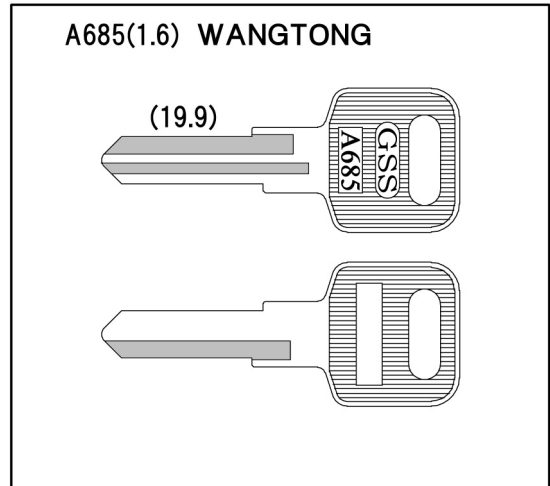

[ブランクキー新番のご案内]

平成26年12月発売

A685 用途:ロッカー(その他)
※キー溝別キーブック
溝番号34 表溝2本裏溝1本に該当します。
※メーカー別キーブック
1-210ページに該当します。
※A681の逆溝

A685 用途:ロッカー(その他)
※キー溝別キーブック
溝番号34 表溝2本裏溝1本に該当します。
※メーカー別キーブック
1-210ページに該当します。
※A681の逆溝

A686 用途:事務機器(その他)
※キー溝別キーブック
溝番号7 表溝2本に該当します。
※メーカー別キーブック
1-210ページに該当します。
※純正キーにメーカー名の刻印が無いものもあります。

A686 用途:事務機器(その他)
※キー溝別キーブック
溝番号7 表溝2本に該当します。
※メーカー別キーブック
1-210ページに該当します。
※純正キーにメーカー名の刻印が無いものもあります。

【お問い合わせ】

誠に申し訳ございませんが、弊社では小売り販売をしておりません。
弊社の製造する「GSS, GTS, FUKI, W&S, G&S」印のキーブランクお取扱い業者様にてご購入ください。
尚、購入先が不明なお客様につきましては、弊社が責任をもってご紹介させていただきますので、お問い合わせください。