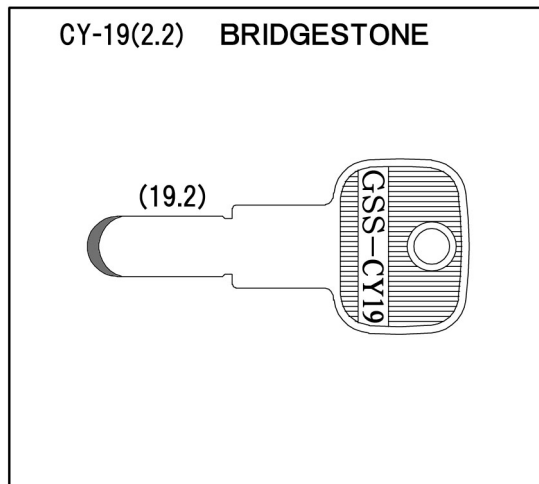

# [ブランクキー新番のご案内]

平成26年9月発売

CY-19 用途:自転車後輪錠(馬蹄錠)・  
チェーンロック(その他)

※キー溝別キーブック

2-20ページに該当します。

※メーカー別キーブック

2-106ページに該当します。

※[カッター:C6W(K)orC8W ガイド:6or8]使用  
(弊社調べ)となりますが、ご確認のうえ  
作成ください。

CY-19 用途:自転車後輪錠(馬蹄錠)・  
チェーンロック(その他)

※キー溝別キーブック

2-20ページに該当します。

※メーカー別キーブック

2-106ページに該当します。

※[カッター:C6W(K)orC8W ガイド:6or8]使用  
(弊社調べ)となりますが、ご確認のうえ  
作成ください。