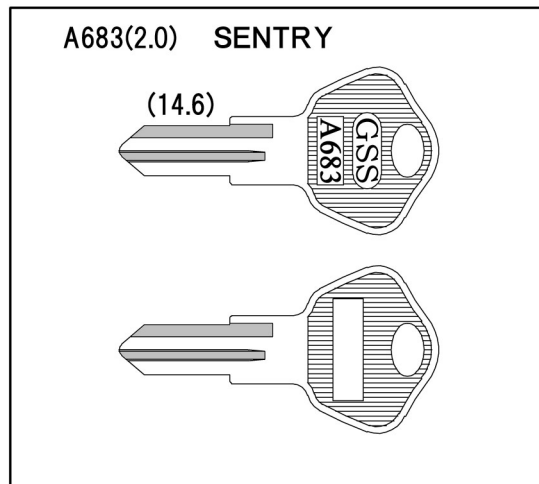

[ブランクキー新番のご案内]

平成26年5月発売

A683 用途:金庫(その他)
※キー溝別キーブック
溝番号91 リバーシブル溝2本(L)に該当します。
※メーカー別キーブック
1-174ページに該当します。

A683 用途:金庫(その他)
※キー溝別キーブック
溝番号91 リバーシブル溝2本(L)に該当します。
※メーカー別キーブック
1-174ページに該当します。

【お問い合わせ】

誠に申し訳ございませんが、弊社では小売り販売をしておりません。