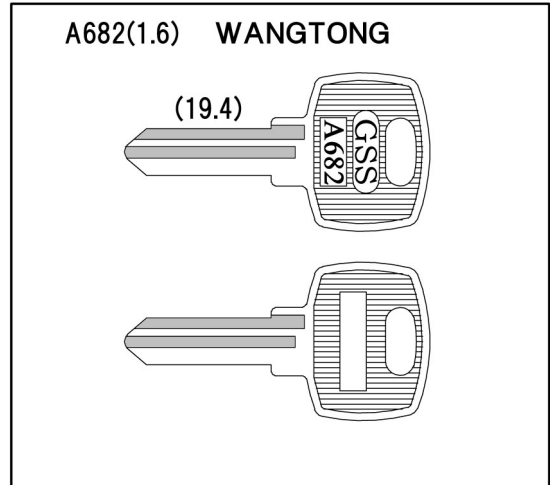

[ブランクキー新番のご案内]

平成26年4月発売

A682 用途:ファイリングキャビネット(その他)
※キー溝別キーブック
溝番号90 リバーシブル溝2本(L)に該当します。
※メーカー別キーブック
1-210ページに該当します。

A682 用途:ファイリングキャビネット(その他)
※キー溝別キーブック
溝番号90 リバーシブル溝2本(L)に該当します。
※メーカー別キーブック
1-210ページに該当します。