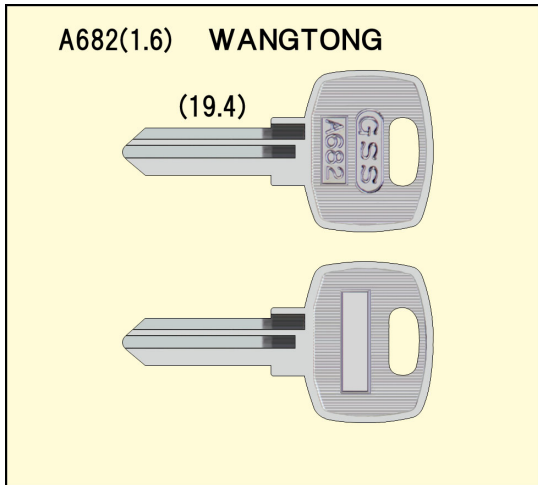

[ブランクキー新番のご案内]

平成26年4月発売

A682 用途:ファイリングキャビネット(その他)
※キー溝別キーブック
溝番号90 リバーシブル溝2本(L)に該当します。
※メーカー別キーブック
1-210ページに該当します。

A682 用途:ファイリングキャビネット(その他)
※キー溝別キーブック
溝番号90 リバーシブル溝2本(L)に該当します。
※メーカー別キーブック
1-210ページに該当します。