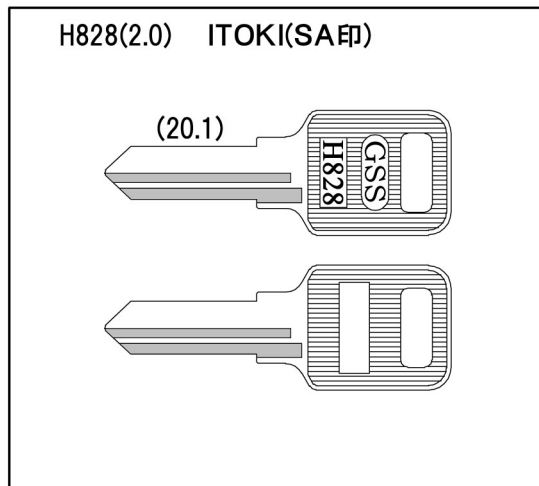

[ブランクキー新番のご案内]

平成26年3月発売

H828 用途:デスク(その他)
※キー溝別キーブック
溝番号99 リバーシブル溝2本(R)に該当します。
※メーカー別キーブック
1-85ページに該当します。
※純正キーに「SA」で始まる記号があります。

H828 用途:デスク(その他)
※キー溝別キーブック
溝番号99 リバーシブル溝2本(R)に該当します。
※メーカー別キーブック
1-85ページに該当します。
※純正キーに「SA」で始まる記号があります。

H829 用途:キャビネット(その他)
※キー溝別キーブック
溝番号99 リバーシブル溝2本(R)に該当します。
※メーカー別キーブック
1-85ページに該当します。
※純正キーに「MA」で始まる記号があります。

H829 用途:キャビネット(その他)
※キー溝別キーブック
溝番号99 リバーシブル溝2本(R)に該当します。
※メーカー別キーブック
1-85ページに該当します。
※純正キーに「MA」で始まる記号があります。