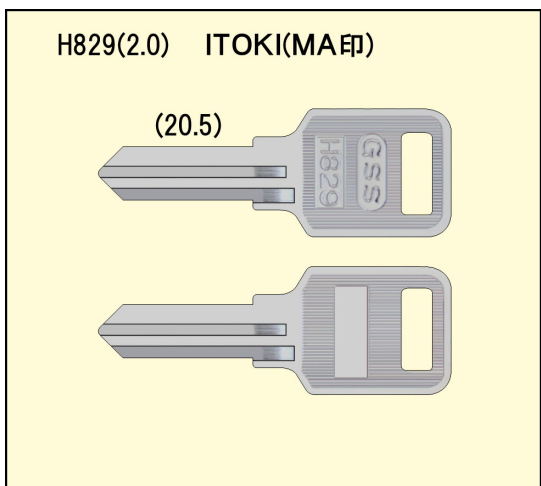

[ブランクキー新番のご案内]

平成26年3月発売

H828 用途:デスク(その他)
※キー溝別キーブック
溝番号99 リバーシブル溝2本(R)に該当します。
※メーカー別キーブック
1-85ページに該当します。
※純正キーに「SA」で始まる記号があります。

H828 用途:デスク(その他)
※キー溝別キーブック
溝番号99 リバーシブル溝2本(R)に該当します。
※メーカー別キーブック
1-85ページに該当します。
※純正キーに「SA」で始まる記号があります。

H829 用途:キャビネット(その他)
※キー溝別キーブック
溝番号99 リバーシブル溝2本(R)に該当します。
※メーカー別キーブック
1-85ページに該当します。
※純正キーに「MA」で始まる記号があります。

H829 用途:キャビネット(その他)
※キー溝別キーブック
溝番号99 リバーシブル溝2本(R)に該当します。
※メーカー別キーブック
1-85ページに該当します。
※純正キーに「MA」で始まる記号があります。