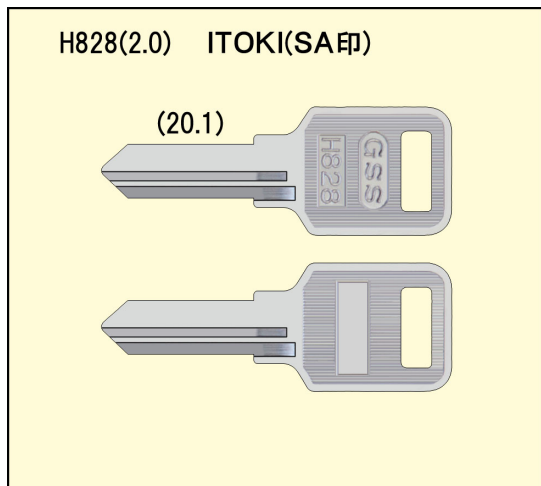

[ブランクキー新番のご案内]

平成26年3月発売

H828 用途:デスク(その他)
※キー溝別キーブック
溝番号99 リバーシブル溝2本(R)に該当します。
※メーカー別キーブック
1-85ページに該当します。
※純正キーに「SA」で始まる記号があります。

H828 用途:デスク(その他)
※キー溝別キーブック
溝番号99 リバーシブル溝2本(R)に該当します。
※メーカー別キーブック
1-85ページに該当します。
※純正キーに「SA」で始まる記号があります。

H829 用途:キャビネット(その他)
※キー溝別キーブック
溝番号99 リバーシブル溝2本(R)に該当します。
※メーカー別キーブック
1-85ページに該当します。
※純正キーに「MA」で始まる記号があります。

H829 用途:キャビネット(その他)
※キー溝別キーブック
溝番号99 リバーシブル溝2本(R)に該当します。
※メーカー別キーブック
1-85ページに該当します。
※純正キーに「MA」で始まる記号があります。