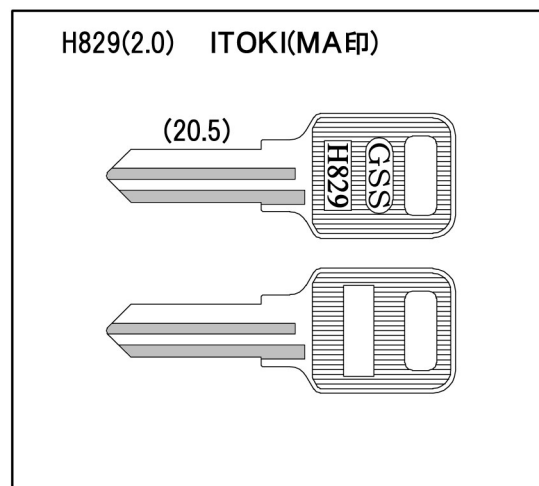

[ブランクキー新番のご案内]

平成26年3月発売

H828 用途:デスク(その他)
※キー溝別キーブック
溝番号99 リバーシブル溝2本(R)に該当します。
※メーカー別キーブック
1-85ページに該当します。
※純正キーに「SA」で始まる記号があります。

H828 用途:デスク(その他)
※キー溝別キーブック
溝番号99 リバーシブル溝2本(R)に該当します。
※メーカー別キーブック
1-85ページに該当します。
※純正キーに「SA」で始まる記号があります。

H829 用途:キャビネット(その他)
※キー溝別キーブック
溝番号99 リバーシブル溝2本(R)に該当します。
※メーカー別キーブック
1-85ページに該当します。
※純正キーに「MA」で始まる記号があります。

H829 用途:キャビネット(その他)
※キー溝別キーブック
溝番号99 リバーシブル溝2本(R)に該当します。
※メーカー別キーブック
1-85ページに該当します。
※純正キーに「MA」で始まる記号があります。