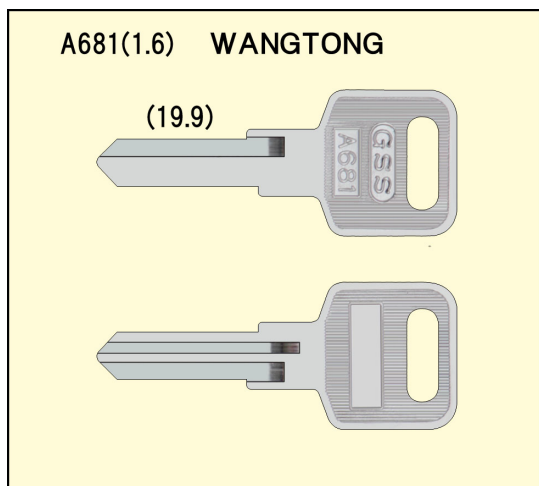

[ブランクキー新番のご案内]

平成26年3月発売

A681 用途:ロッカー(その他)
※キー溝別キーブック
溝番号24 表溝1本裏溝2本に該当します。
※メーカー別キーブック
1-210ページに該当します。

A681 用途:ロッカー(その他)
※キー溝別キーブック
溝番号24 表溝1本裏溝2本に該当します。
※メーカー別キーブック
1-210ページに該当します。

【お問い合わせ】

誠に申し訳ございませんが、弊社では小売り販売をしておりません。