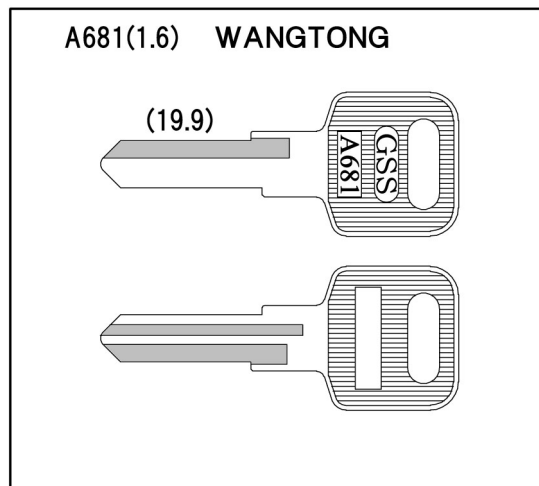

[ブランクキー新番のご案内]

平成26年3月発売

A681 用途:ロッカー(その他)
※キー溝別キーブック
溝番号24 表溝1本裏溝2本に該当します。
※メーカー別キーブック
1-210ページに該当します。

A681 用途:ロッカー(その他)
※キー溝別キーブック
溝番号24 表溝1本裏溝2本に該当します。
※メーカー別キーブック
1-210ページに該当します。

【お問い合わせ】

誠に申し訳ございませんが、弊社では小売り販売をしておりません。