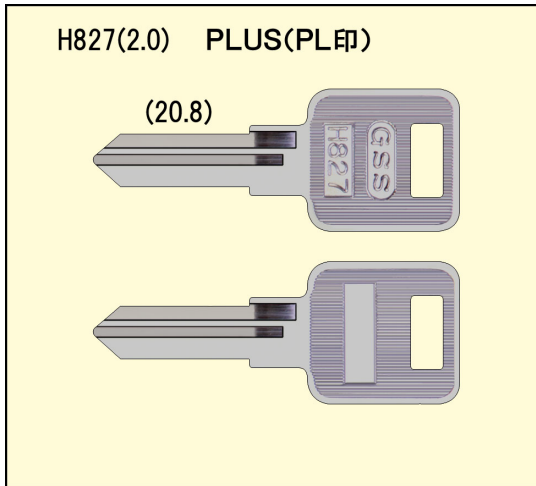

【ブランクキー新番のご案内】

平成26年2月発売

H827 用途:書庫・デスク(その他)
※キー溝別キーブック
溝番号90 リバーシブル溝2本(L)に該当します。
※メーカー別キーブック
1-161ページに該当します。
※純正キーに「PL」で始まる記号があります。

H827 用途:書庫・デスク(その他)
※キー溝別キーブック
溝番号90 リバーシブル溝2本(L)に該当します。
※メーカー別キーブック
1-161ページに該当します。
※純正キーに「PL」で始まる記号があります。

A680 用途:書庫・ハイカウンター(その他)
※キー溝別キーブック
溝番号99 リバーシブル溝2本(R)に該当します。
※メーカー別キーブック
1-210ページに該当します。

A680 用途:書庫・ハイカウンター(その他)
※キー溝別キーブック
溝番号99 リバーシブル溝2本(R)に該当します。
※メーカー別キーブック
1-210ページに該当します。

【お問い合わせ】

誠に申し訳ございませんが、弊社では小売り販売をしておりません。
弊社の製造する「GSS, GTS, FUKI, W&S, G&S」印のキーブランクお取扱い業者様にてご購入ください。
尚、購入先が不明なおお客様につきましては、弊社が責任をもってご紹介させていただきますので、お問い合わせください。