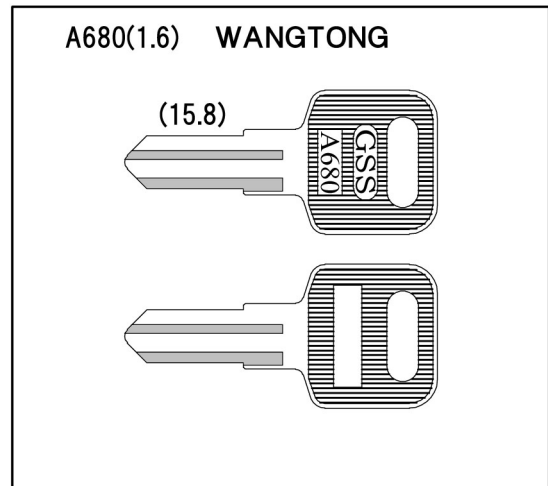

【ブランクキー新番のご案内】

平成26年2月発売

H827 用途:書庫・デスク(その他)
※キー溝別キーブック
溝番号90 リバーシブル溝2本(L)に該当します。
※メーカー別キーブック
1-161ページに該当します。
※純正キーに「PL」で始まる記号があります。

H827 用途:書庫・デスク(その他)
※キー溝別キーブック
溝番号90 リバーシブル溝2本(L)に該当します。
※メーカー別キーブック
1-161ページに該当します。
※純正キーに「PL」で始まる記号があります。

A680 用途:書庫・ハイカウンター(その他)
※キー溝別キーブック
溝番号99 リバーシブル溝2本(R)に該当します。
※メーカー別キーブック
1-210ページに該当します。

A680 用途:書庫・ハイカウンター(その他)
※キー溝別キーブック
溝番号99 リバーシブル溝2本(R)に該当します。
※メーカー別キーブック
1-210ページに該当します。

【お問い合わせ】

誠に申し訳ございませんが、弊社では小売り販売をしておりません。
弊社の製造する「GSS, GTS, FUKI, W&S, G&S」印のキーブランクお取扱い業者様にてご購入ください。
尚、購入先が不明なおお客様につきましては、弊社が責任をもってご紹介させていただきますので、お問い合わせください。