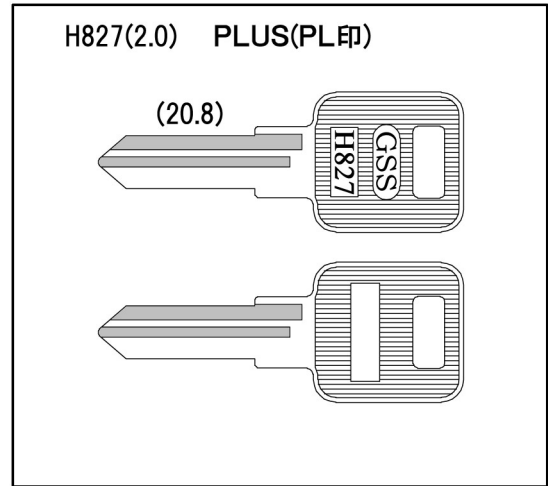

【ブランクキー新番のご案内】

平成26年2月発売

H827 用途:書庫・デスク(その他)
※キー溝別キーブック
溝番号90 リバーシブル溝2本(L)に該当します。
※メーカー別キーブック
1-161ページに該当します。
※純正キーに「PL」で始まる記号があります。

H827 用途:書庫・デスク(その他)
※キー溝別キーブック
溝番号90 リバーシブル溝2本(L)に該当します。
※メーカー別キーブック
1-161ページに該当します。
※純正キーに「PL」で始まる記号があります。

A680 用途:書庫・ハイカウンター(その他)
※キー溝別キーブック
溝番号99 リバーシブル溝2本(R)に該当します。
※メーカー別キーブック
1-210ページに該当します。

A680 用途:書庫・ハイカウンター(その他)
※キー溝別キーブック
溝番号99 リバーシブル溝2本(R)に該当します。
※メーカー別キーブック
1-210ページに該当します。

【お問い合わせ】

誠に申し訳ございませんが、弊社では小売り販売をしておりません。
弊社の製造する「GSS, GTS, FUKI, W&S, G&S」印のキーブランクお取扱い業者様にてご購入ください。
尚、購入先が不明なおお客様につきましては、弊社が責任をもってご紹介させていただきますので、お問い合わせください。