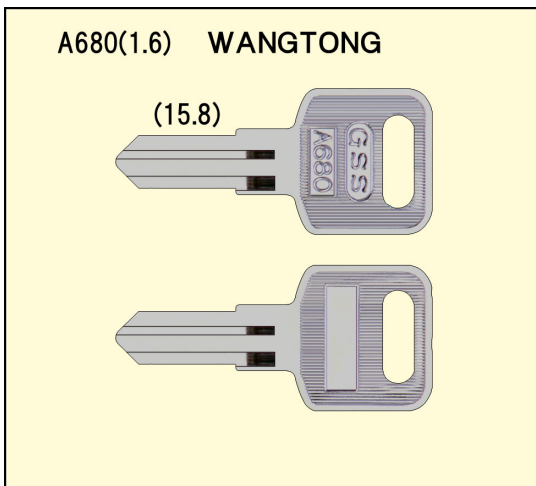

【ブランクキー新番のご案内】

平成26年2月発売

H827 用途:書庫・デスク(その他)
※キー溝別キーブック
溝番号90 リバーシブル溝2本(L)に該当します。
※メーカー別キーブック
1-161ページに該当します。
※純正キーに「PL」で始まる記号があります。

H827 用途:書庫・デスク(その他)
※キー溝別キーブック
溝番号90 リバーシブル溝2本(L)に該当します。
※メーカー別キーブック
1-161ページに該当します。
※純正キーに「PL」で始まる記号があります。

A680 用途:書庫・ハイカウンター(その他)
※キー溝別キーブック
溝番号99 リバーシブル溝2本(R)に該当します。
※メーカー別キーブック
1-210ページに該当します。

A680 用途:書庫・ハイカウンター(その他)
※キー溝別キーブック
溝番号99 リバーシブル溝2本(R)に該当します。
※メーカー別キーブック
1-210ページに該当します。

【お問い合わせ】

誠に申し訳ございませんが、弊社では小売り販売をしておりません。
弊社の製造する「GSS, GTS, FUKI, W&S, G&S」印のキーブランクお取扱い業者様にてご購入ください。
尚、購入先が不明なおお客様につきましては、弊社が責任をもってご紹介させていただきますので、お問い合わせください。