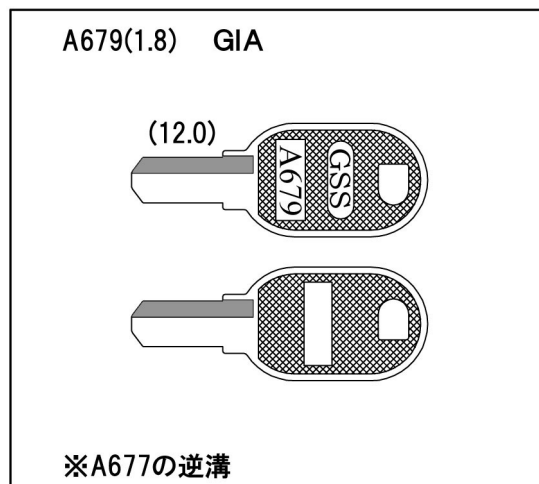

[ブランクキー新番のご案内]

平成25年8月発売

A679 用途:室内錠(その他)

A679 用途:室内錠(その他)

【キーブランクリストの追加場所について】

※キー溝別キーブック

溝番号89 リバーシブル溝1本(L)に該当します。

※メーカー別キーブック