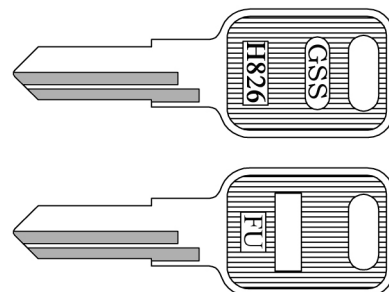

[ブランクキー新番のご案内]

平成25年4月発売

H826(2.0) KOKUYO

H826 用途:事務機器(その他)
※純正キーに「FU」で始まる記号があります。

H826(2.0) KOKUYO

H826 用途:事務機器(その他)
※純正キーに「FU」で始まる記号があります。

A678(1.8) CAR MATE

A678 用途:車用品(その他)
※車上に設置するキャリアに使用しています。

A678(1.8) CAR MATE

A678 用途:車用品(その他)
※車上に設置するキャリアに使用しています。

【お問い合わせ】

誠に申し訳ございませんが、弊社では小売り販売をしておりません。
弊社の製造する「GSS, GTS, FUKI, W&S, G&S」印のキーブランクお取扱い業者様にてご購入ください。
尚、購入先が不明なおお客様につきましては、弊社が責任をもってご紹介させていただきますので、お問い合わせください。