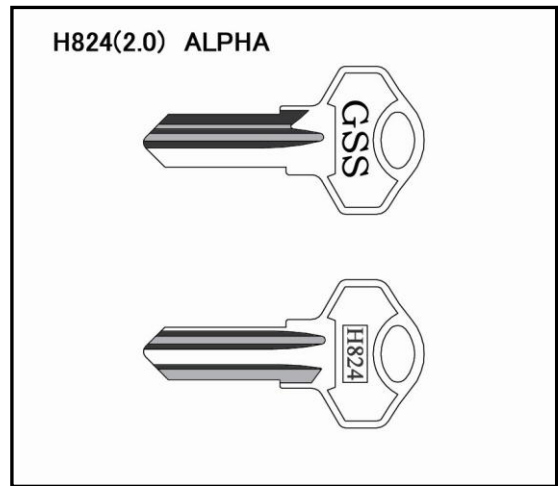

【ブランクキー新番のご案内】

平成25年2月 発売

H824用途: 南京錠(その他)

H824用途: 南京錠(その他)

H825用途: 南京錠(その他)

H825用途: 南京錠(その他)

CY16用途: 自転車(その他)

CY16用途: 自転車(その他)