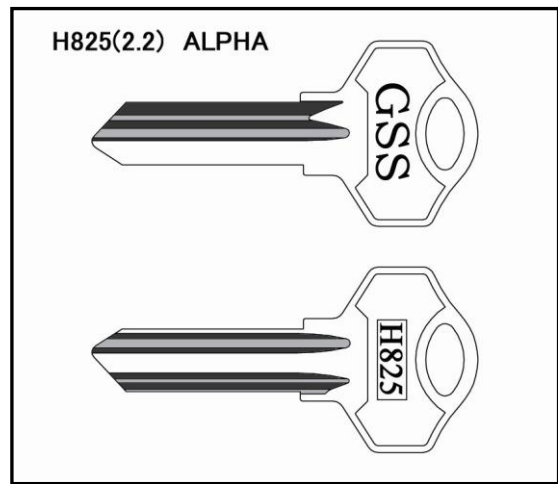

【ブランクキー新番のご案内】

平成25年2月 発売

H824用途: 南京錠(その他)

H824用途: 南京錠(その他)

H825用途: 南京錠(その他)

H825用途: 南京錠(その他)

CY16用途: 自転車(その他)

CY16用途: 自転車(その他)