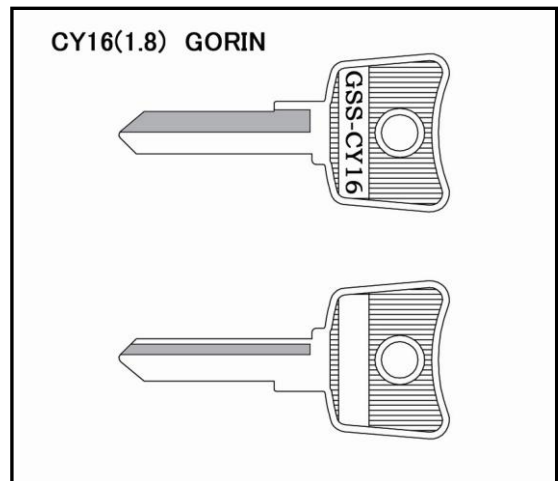

【ブランクキー新番のご案内】

平成25年2月 発売

H824用途: 南京錠(その他)

H824用途: 南京錠(その他)

H825用途: 南京錠(その他)

H825用途: 南京錠(その他)

CY16用途: 自転車(その他)

CY16用途: 自転車(その他)