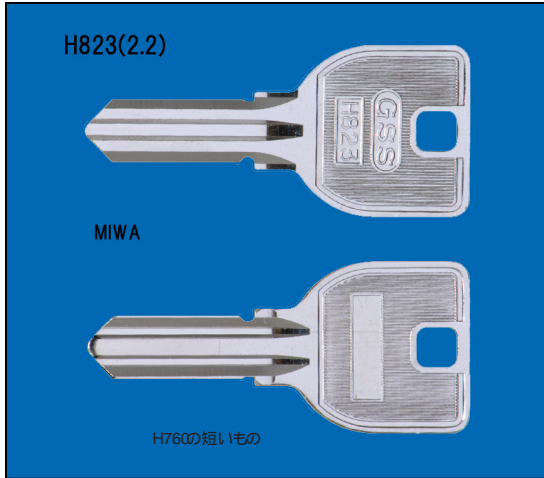

【 blanks key new model introduction 】

発売日 H24.4

発売日 H24.8

発売日 H24.8

【お問い合わせ】

誠に申し訳ございませんが、弊社では小売り販売をしておりません。
弊社の製造する「GSS, GTS, FUKI, W&S, G&S」印のキーブランクお取り扱い業者様にてご購入ください。
尚、購入先が不明なお客様につきましては、弊社が責任をもってご紹介させていただきますので、お問い合わせください。