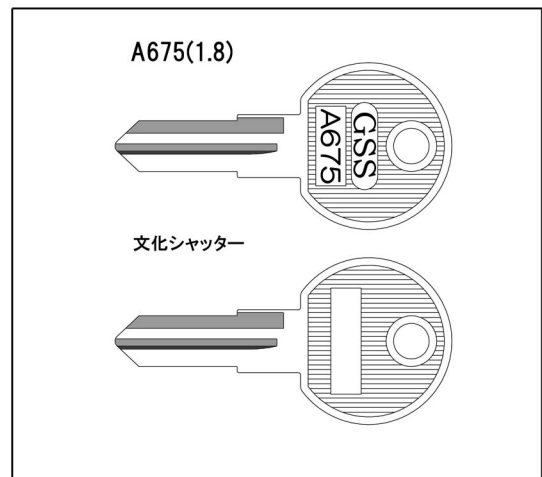

【 blanks key new model introduction 】

発売日 H24.4

発売日 H24.8

発売日 H24.8

【お問い合わせ】

誠に申し訳ございませんが、弊社では小売り販売をしておりません。
弊社の製造する「GSS, GTS, FUKI, W&S, G&S」印のキーブランクお取り扱い業者様にてご購入ください。
尚、購入先が不明なお客様につきましては、弊社が責任をもってご紹介させていただきますので、お問い合わせください。