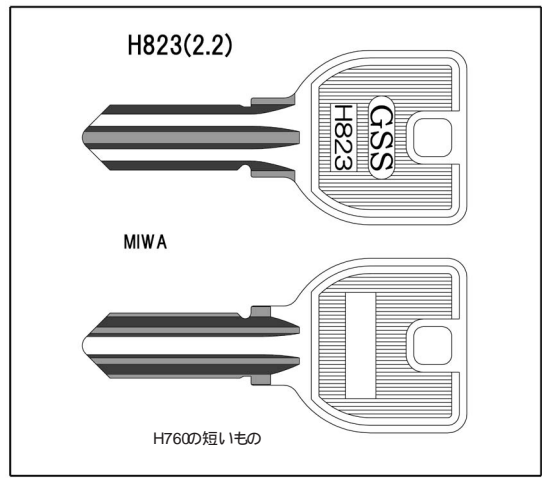

【 blanks key new model introduction 】

発売日 H24.4

発売日 H24.8

発売日 H24.8

【お問い合わせ】

誠に申し訳ございませんが、弊社では小売り販売をしておりません。
弊社の製造する「GSS, GTS, FUKI, W&S, G&S」印のキーブランクお取り扱い業者様にてご購入ください。
尚、購入先が不明なお客様につきましては、弊社が責任をもってご紹介させていただきますので、お問い合わせください。